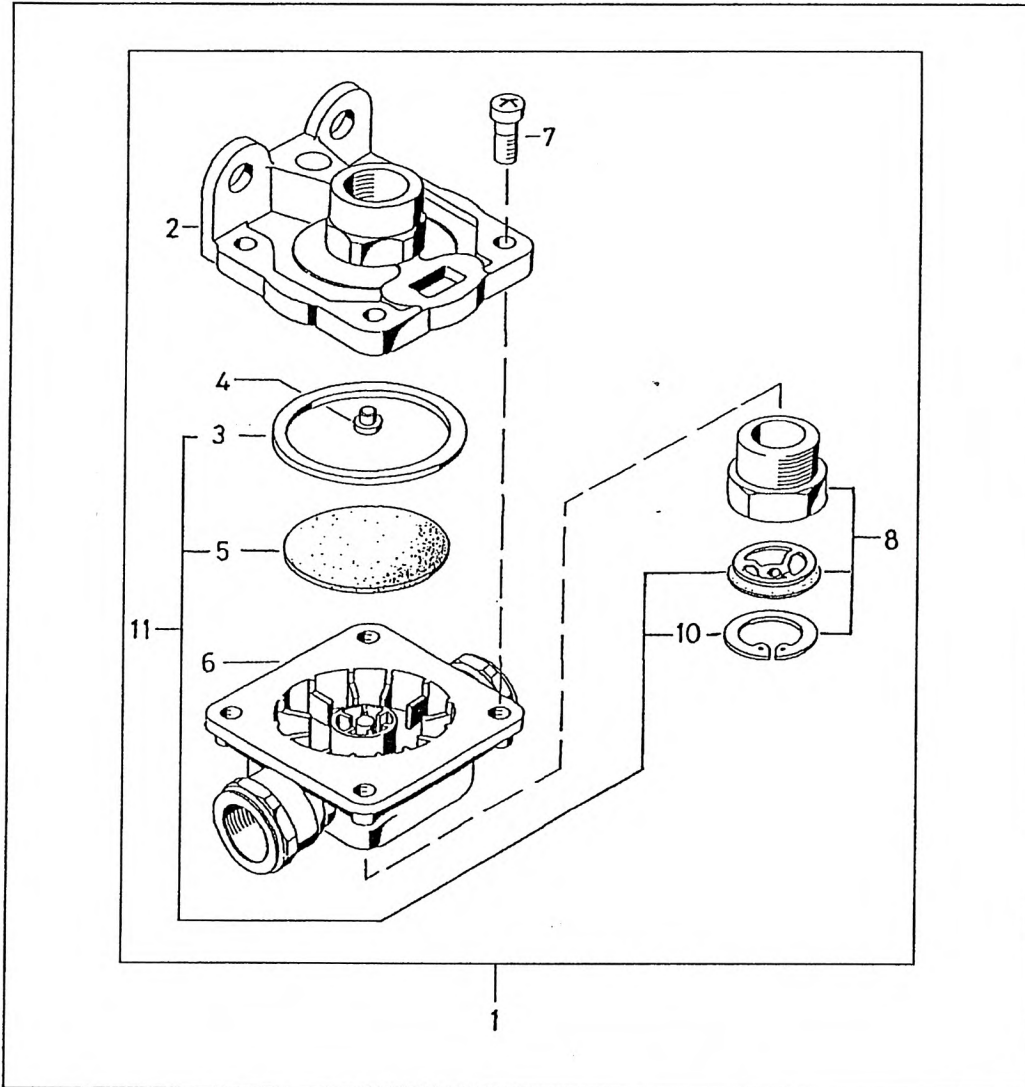

VALVE ASSY
 SCHNELLOESEVENTIL KPL
 VALVE DESSER RAPIDE CPL

997-084-58339

Figure
 Bild
 Figure

8458339

1614-05

Item Pos. Réf	Part No. Teil-Nr. Pièce No	Designation Benennung Désignation	all alle tous	Qty/assy Stck/Variante Pièce/ensemble								Figure Bild Figure	
				A	B	C	D	E	F	G	H		
1	997-084-58339	VALVE ASSY SCHNELLOESEVENTIL KPL VALVE DESSER RAPIDE CPL	1										
2		COVER NO SPARE PART DECKEL KEIN ERSATZTEIL COUVERCLE AUCUNE PIECE DE RECH	1										
3	997-084-61448	SEALING RING DICHTRING ANNEAU D ETANCHEITE	1										
4	997-0730-3697	PLUG STOPFEN BOUCHON	1										
5	997-014-09025	DIAPHRAGM MEMBRAN DIAPHRAGME	1										
6		HOUSING NO SPARE PART GEHAEUSE KEIN ERSATZTEIL BOITIER AUCUNE PIECE DE RECHANGE	1										
7	997-007-66480	FILL-HEAD SCREW M6X16 LINSENSCHRAUBE VIS A TETE BOMBEE	1										
8	997-084-63205	BREATHER VALVE ASSY ENTLUEFTUNGSVENTIL FR SOUPEPE D AERATION	1										
10	997-009-18826	RETAINING RING 24X1,2 SICHERUNGSRING CIRCLIP	1										
11	997-084-74960	REPAIR KIT REPARATURSATZ LOT DE REPARATION	1										